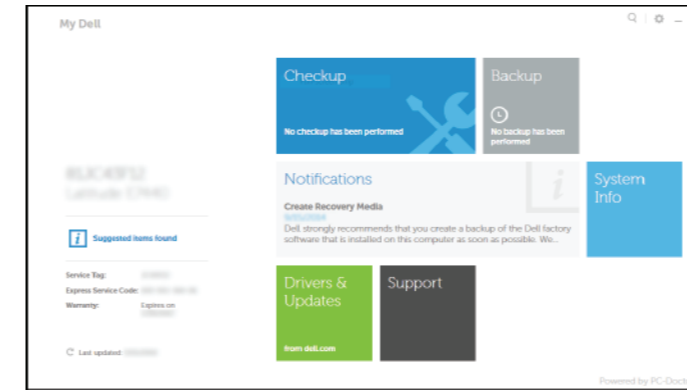

My Dell

Η Dell μου | Az én Dell számítógémem
Meu Dell | Dell Bilgisayarım

Learn how to use Windows

Εκμάθηση χρήσης των Windows | A Windows használata
Aprenda como utilizar o Windows | Windows'u kullanmayı öğrenin