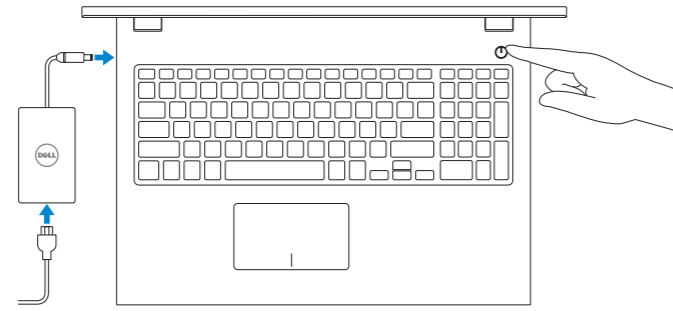

Inspiron 15

3000 Series

Quick Start Guide

Οδηγός γρήγορης έναρξης
Gyors üzembe helyezési útmutató
Guia de iniciação rápida
Hızlı Başlangıç Kılavuzu

1 Connect the power adapter and press the power button

Συνδέστε τον προσαρμογέα ισχύος και πιέστε το κουμπί τροφοδοσίας
Csatlakoztassa a tápadaptert és nyomja meg a bekapcsológombot
Ligar o adaptador de alimentação e premir o botão de energia
Güç adaptörünü takıp güç düğmesine basın

2 Finish Windows setup

Τελειώστε την εγκατάσταση των Windows | Fejezze be a Windows beállítását
Concluir a configuração do Windows | Windows kurulumunu tamamlayın

Enable security and updates

Ενεργοποιήστε τις ρυθμίσεις για την ασφάλεια και τις ενημερώσεις
Kapcsolja be a számítógép védelmét és a frissítéseket